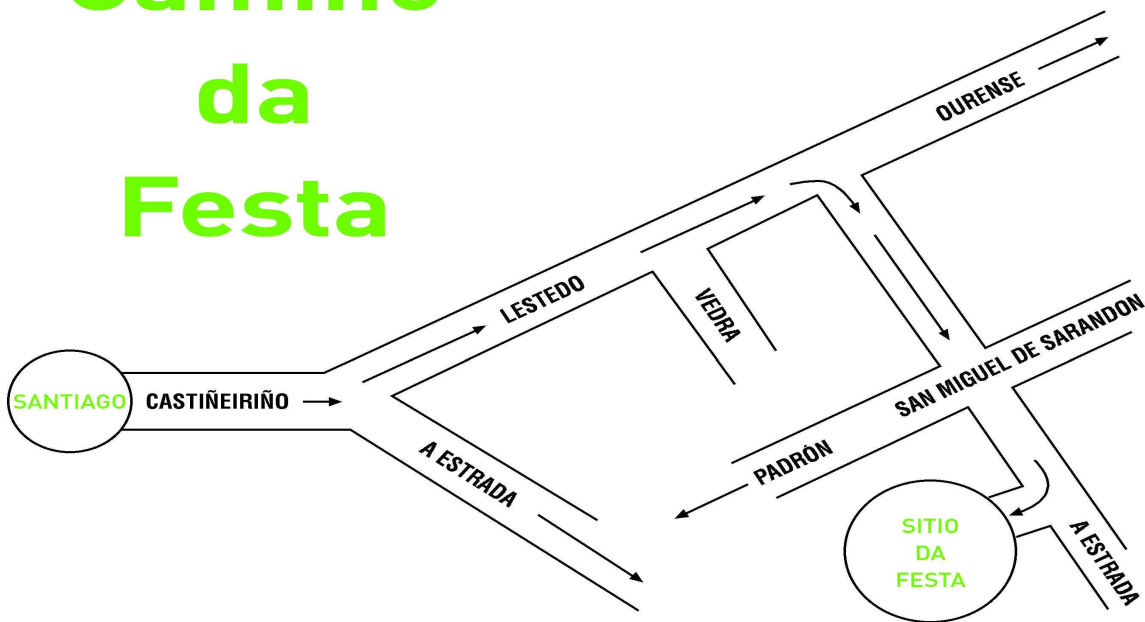

# Camiño da Festa

17 Kms. (polo camiño sinalado)